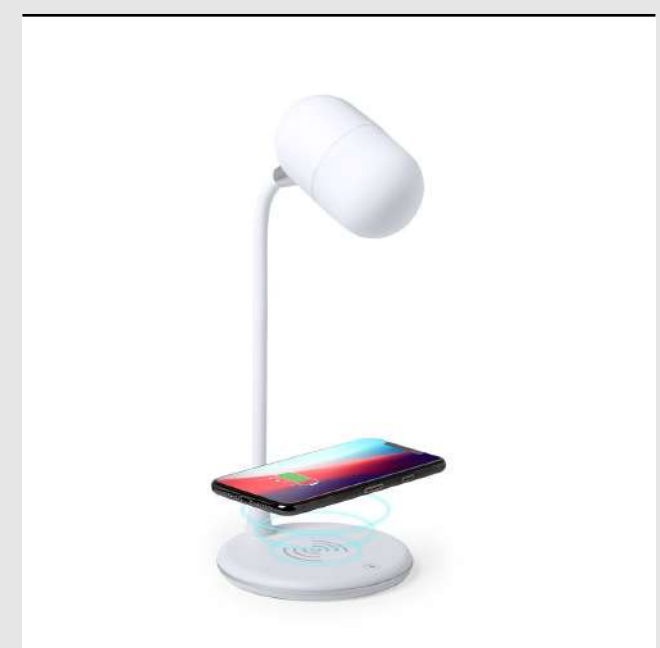

# Tecnología Powerbank

**POWER BANK NIPAX**  
**SKU 6523**

Batería auxiliar externa, con carcasa en bambú. 5.000 mAh de capacidad de carga e indicador de estado de carga.

Salida USB y entrada Micro USB, cable incluido. Sistema de protección contra sobrecarga del power bank y contra descarga completa que proporciona una mayor durabilidad del power bank.

**CARGADOR CLAUDIX**  
**SKU 6536**

Cargador inalámbrico hecho en bambú en combinación con caña de trigo.

Indicador de estado de carga y compatible con dispositivos equipados con tecnología de carga inalámbrica. Cable incluido.