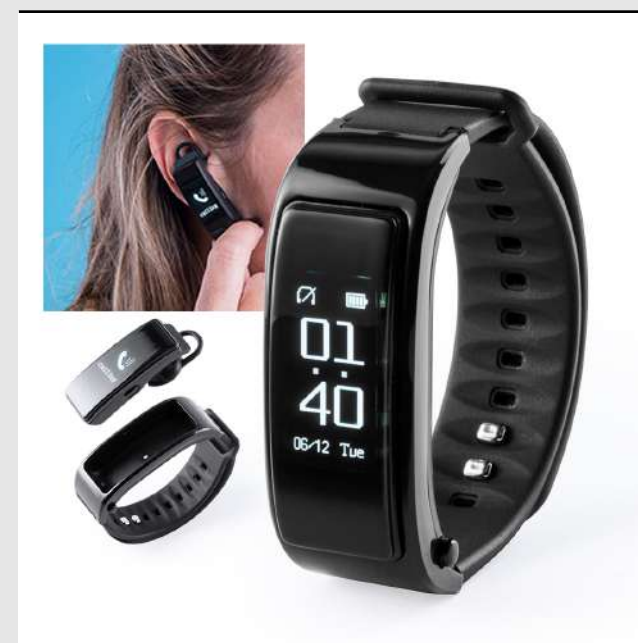

## RELOJ CARGADOR MINFLY SKU 6512

Reloj multifunción en color blanco con cargador inalámbrico integrado.

Con función fecha y hora, alarma y 3 posiciones de iluminación. Con puerto USB y capaz de cargar hasta dos dispositivos de manera simultánea.

## RELOJ INTELIGENTE SIMONT SKU 6747

Reloj inteligente multifunción de diseño casual, con conexión Bluetooth®.

Con funciones monitor de frecuencia cardíaca, presión arterial y oxígeno en sangre, monitor de sueño, cámara remota, alarma, antipérdida y podómetro.

## BRAZALETE RUSK SKU 6805

Reloj inteligente multifunción de diseño deportivo, con conexión Bluetooth® y recargable mediante cable Micro USB, incluido.

Base extraíble con función auricular y manos libres.