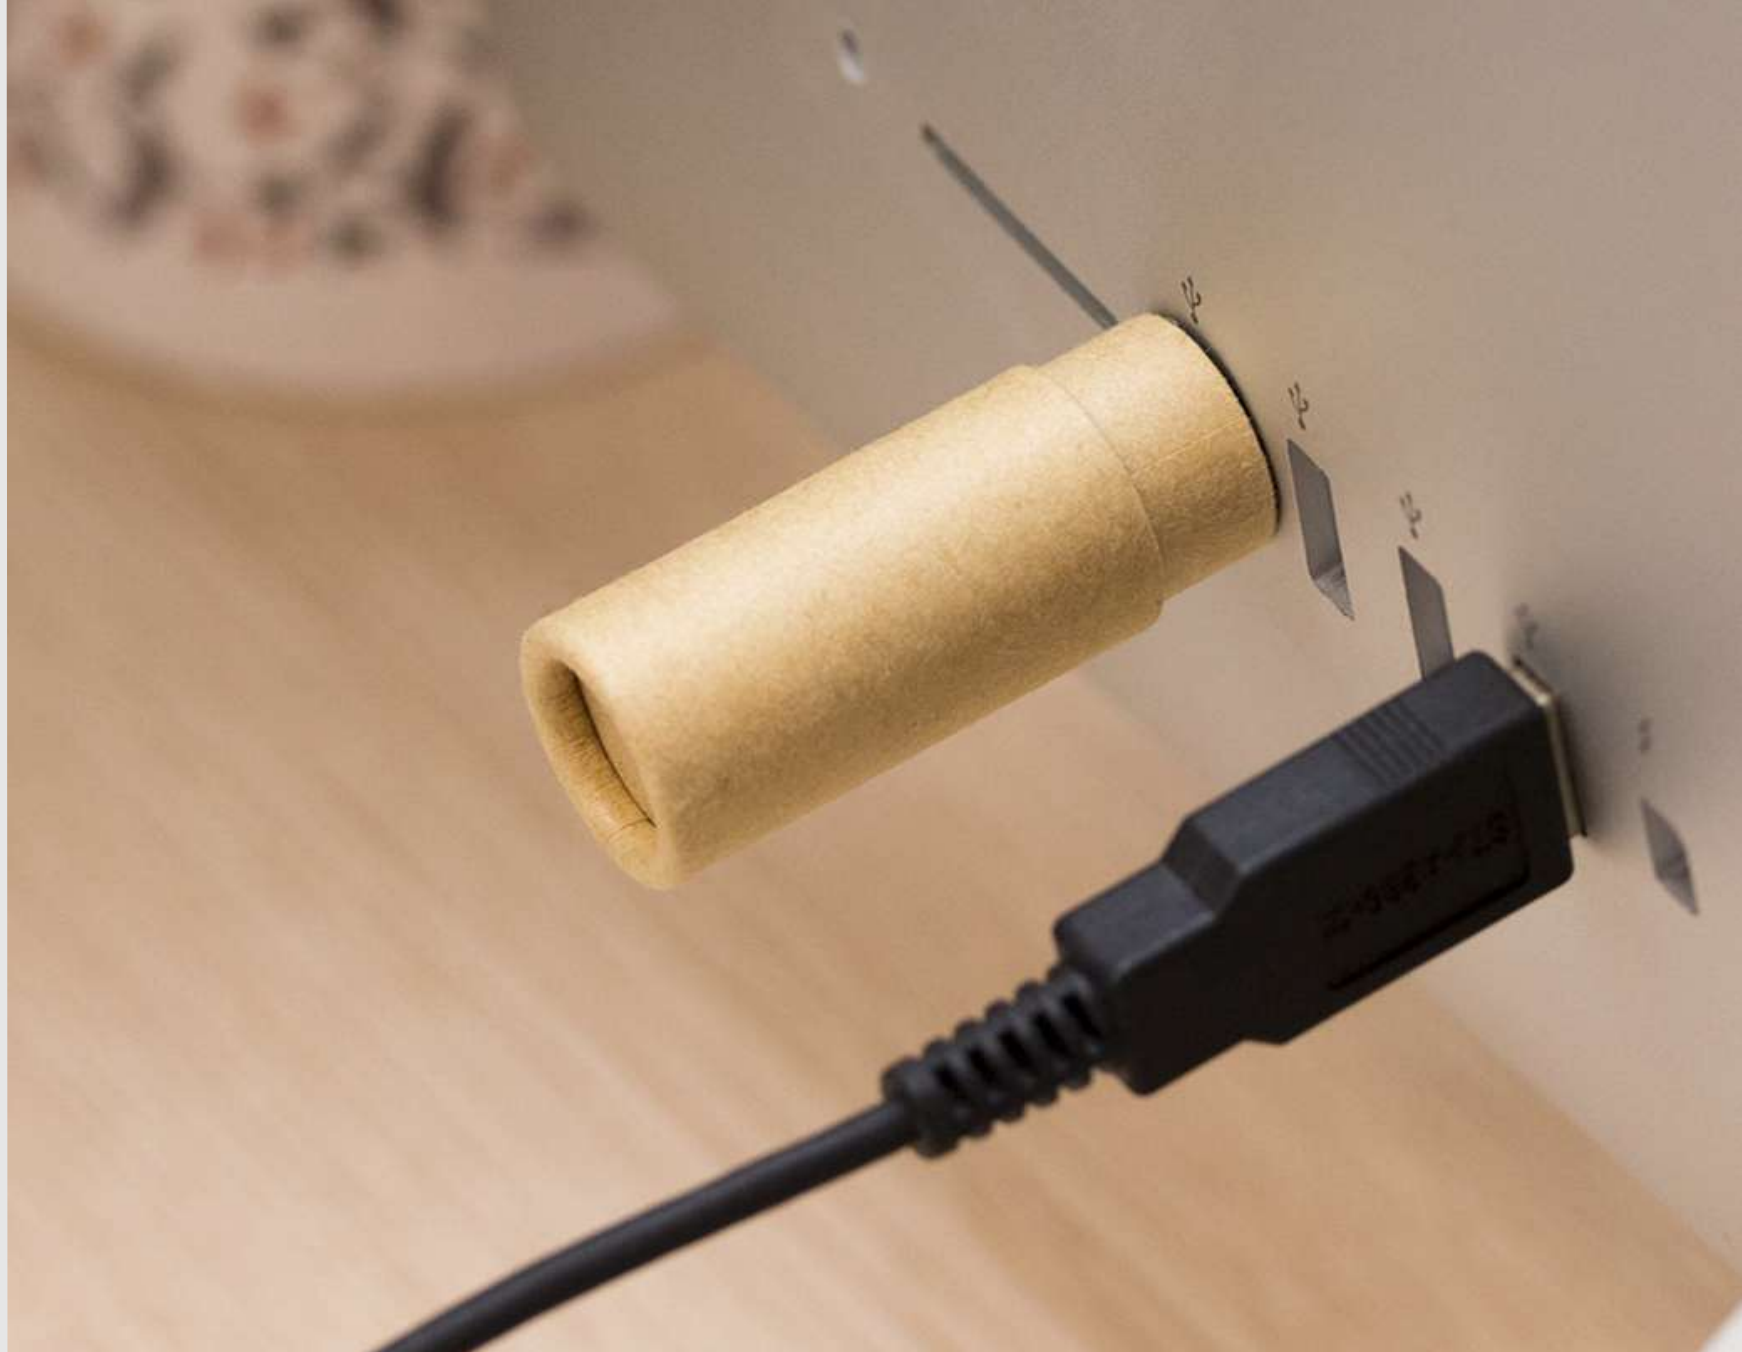

Tecnología USB

Memoria USB tarjeta de 16GB de.

De diseño extra plano en caña de trigo, con mecanismo plegable.

Memoria USB de 16GB de capacidad de cartón reciclado y de atrevido diseño cilíndrico.

Memoria USB en forma de llave de 16GB de capacidad, de acabado en aluminio brillante y diseñada para llevar en el llavero.

Presentada en estuche individual metálico con ventana y suave espuma troquelada.