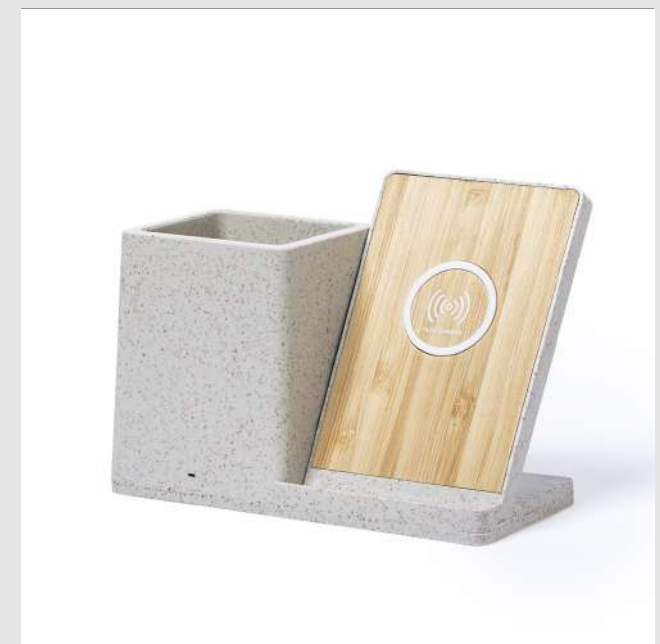

LAPICERO CARGADOR KION SKU 6775

Lapicero cargador inalámbrico de línea nature y carga rápida 10W.

Carcasa en caña de trigo y base de carga en bambú para así fomentar la utilización de materias primas naturales y reducir las emisiones contaminantes.