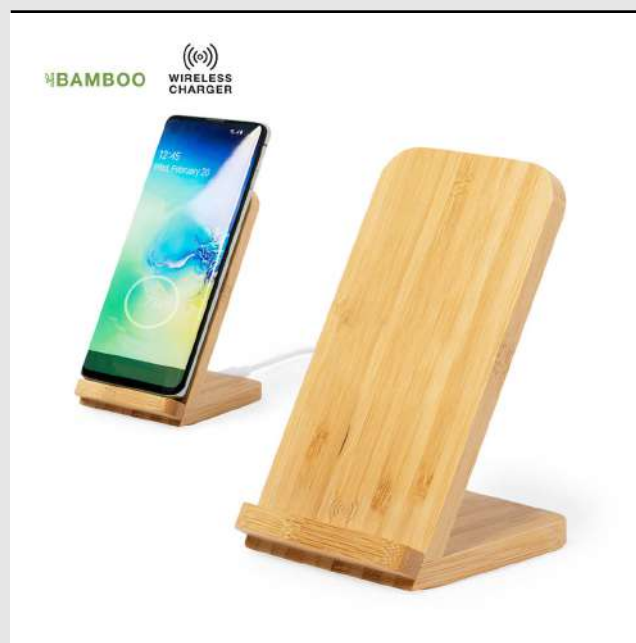

**POWER BANK MERAK
SKU 6741**

Batería auxiliar externa con cargador inalámbrico 5W integrado. Carcasa en combinación de materiales corcho natural y caña de trigo.

5.000 mAh de capacidad e indicador de estado de carga.

Doble salida USB y entrada Tipo C.

**POWER BANK DICKENS
SKU 6273**

Batería auxiliar externa, con cargador inalámbrico integrado y carcasa en madera de bambú.

8.000 mAh de capacidad de carga e indicador de estado de carga. Salida doble USB y entradas Tipo C y micro, USB cable incluido.

Cargador y Powerbank Sustentable

CARGADOR DIMPER
SKU 6521

Cargador inalámbrico con función soporte para smartphone. Hecho en bambú. Indicador de estado de carga y compatible con dispositivos equipados con tecnología de carga inalámbrica.