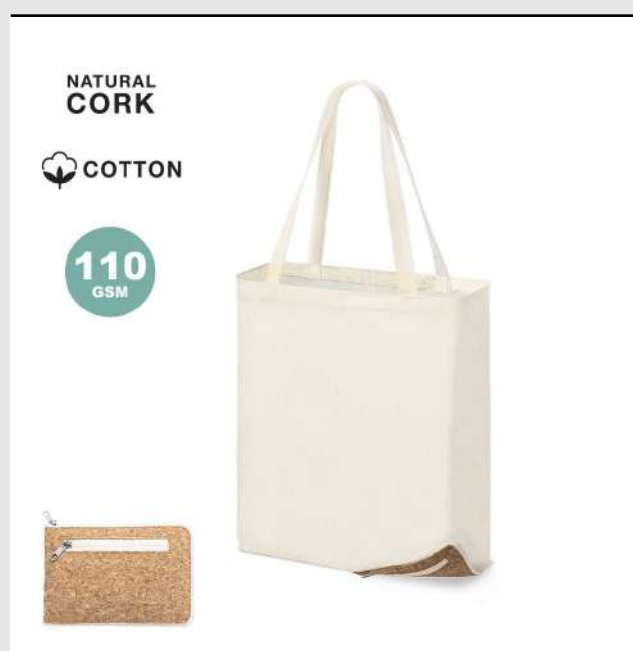

POWER BANK KALERY
SKU 6524

Batería auxiliar externa con cargador inalámbrico integrado.

Carcasa en bambú procedente de cortes naturales. Salida USB doble y entradas Tipo C y Micro USB, cable incluido.

POWER BANK NIPAX
SKU 6523

Batería auxiliar externa, con carcasa en bambú procedente de cortes naturales.

5000 mAh. Salida USB. Entrada Micro USB. Cable Incluido.

Sustentable Bolsas y mochilas

BOLSA PLEGABLE CHAREL
SKU 6726

Bolsa plegable con combinación de materiales 100% algodón de 110 g/m² y base en corcho natural, con bolsillo. Asas de 57 cm con refuerzo, de acabado cosido y resistencia hasta 8 kg de peso.

Plegado de pequeño tamaño mediante cremallera para un fácil transporte.

NECESER RINGOK
SKU 6828

Neceser de combinación de yute laminado y algodón natural.

Con cierre de cremallera y tirador en yute a juego.