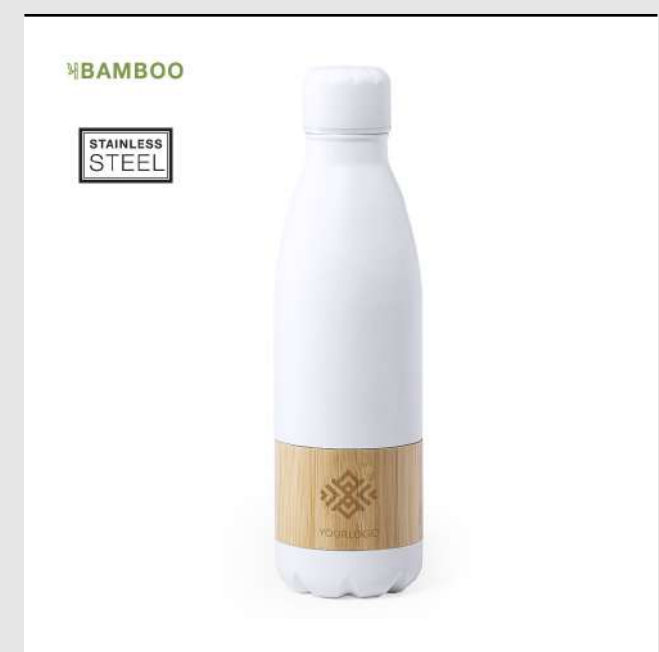

Cuida el planeta
para tu día a día
Regalar siempre es buena idea

Catálogo 2021

Sustentable Bebidas

TERMO TIAKY
SKU 6603

Termo con combinación de materiales bambú y acero inox, libre de BPA. 420 ml de capacidad, con doble cobertura para mejor y más duradera conservación de la temperatura.

Cierre a rosca, con tapón taza en acero inox y cómoda cinta de transporte.

Bidón Trupak
SKU 6864

Bidón de 500ml de capacidad. Fabricado con cuerpo de cristal y tapón a rosca de bambú, con práctica asa de transporte trenzada en color natural.

Incluye funda de corcho natural.

Bidón Syrma
SKU 6879

Bidón de 750ml de capacidad. Cuerpo de acero inox en acabado mate de color blanco, con franja central en bambú.

Tapón de seguridad de rosca a juego.

Bebidas